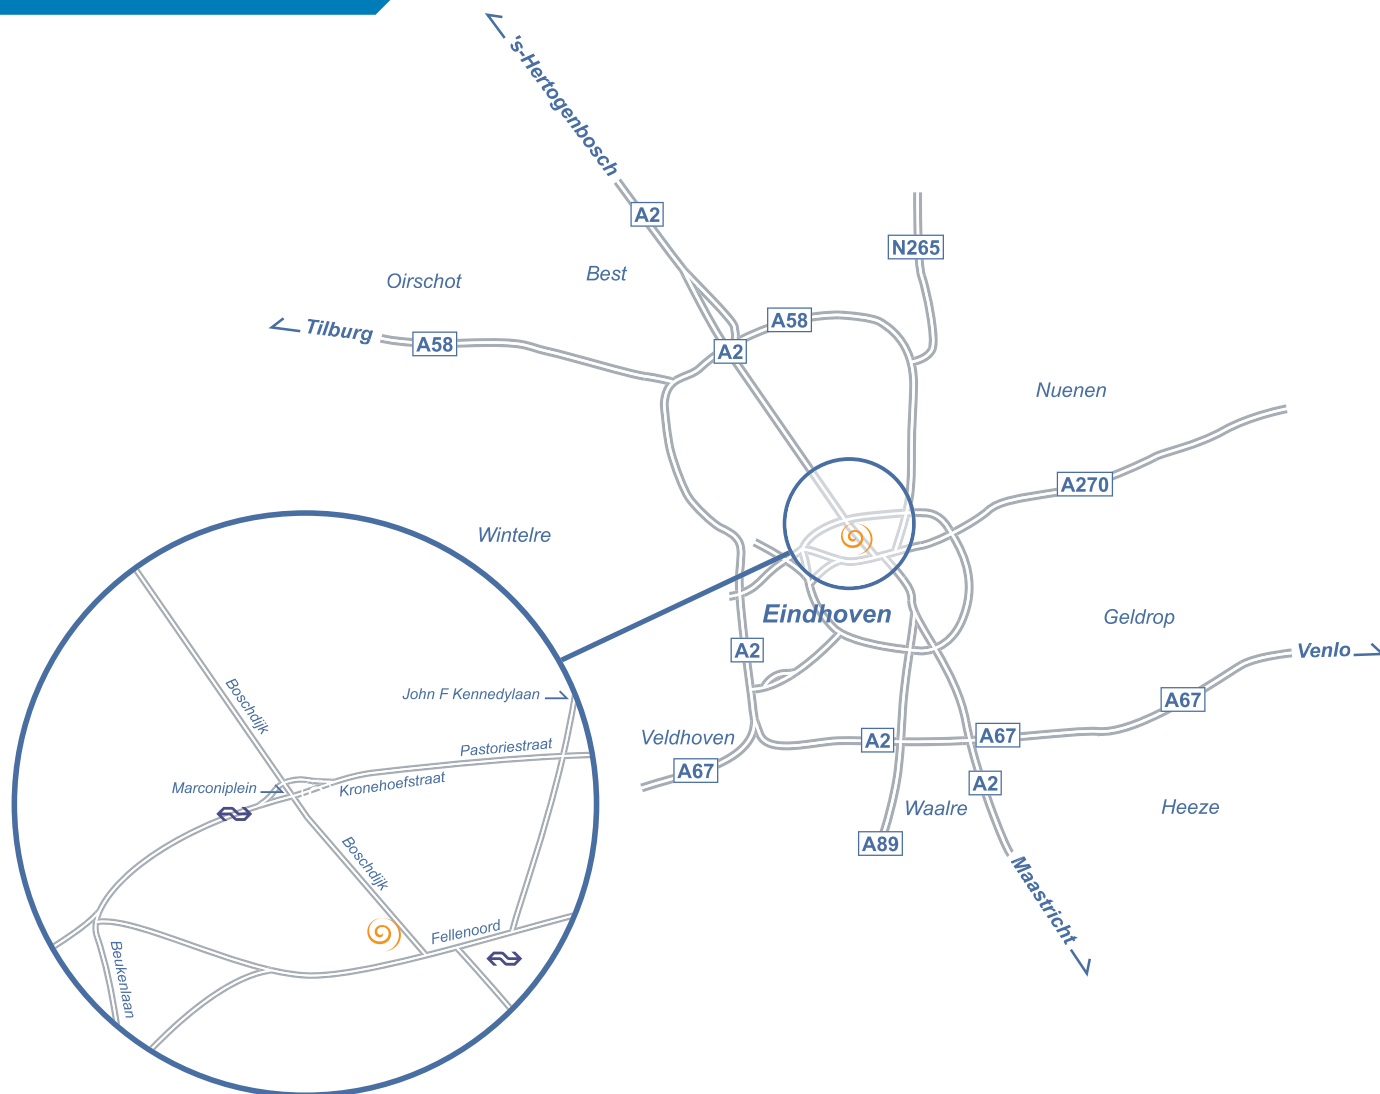

Routebeschrijving

Domein - kantoor Eindhoven, Boschdijk 7-13, Klanten-servicelijn: 040 - 29 68 222

Vanuit 's-Hertogenbosch

Neem op de A2-E25 de afslag Best/Eindhoven-Acht. Volg Eindhovenseweg-zuid (2 km). De weg gaat over in Boschdijk (4 km). Op het verkeersplein Marconiplein gaat u rechtdoor richting Centrum. Domein ligt op ± 1 km aan de rechterkant.

Vanuit Tilburg

Kies op de A58-E312 bij Knooppunt Batadorp de A2-E25, richting Randweg Eindhoven/Maastricht/Venlo. Volg na 4 km de borden Centrum/Strijp. Na 1 km gaat u linksaf op het verkeersplein, de Ring op. Volg de weg 2 km. Op het verkeersplein Marconiplein gaat u rechtsaf richting Centrum. Domein ligt op ± 1 km aan de rechterkant.

Vanuit Maastricht

Op A2-E25, volg borden Centrum/Tongelre (1 km). Op het Floraplein gaat u rechtdoor, de Leenderweg op. Na 1 km gaat u linksaf, de Ring op. Volg de weg 6 km. Op het verkeersplein Marconiplein gaat u rechtsaf richting Centrum. Domein ligt op ± 1 km aan de rechterkant.

Openbaar vervoer

Het kantoor van Domein ligt op loopafstand van het Centraal Station. Stadsbuslijnen 8 (Eindhoven) en 2 (Blixembosch-Oost) hebben haltes in de directe omgeving van het kantoor. Meer informatie over vertrek- en aankomsttijden vindt u op www.9292ov.nl of bel 0900 - 9292 (€ 0,70 p/m).